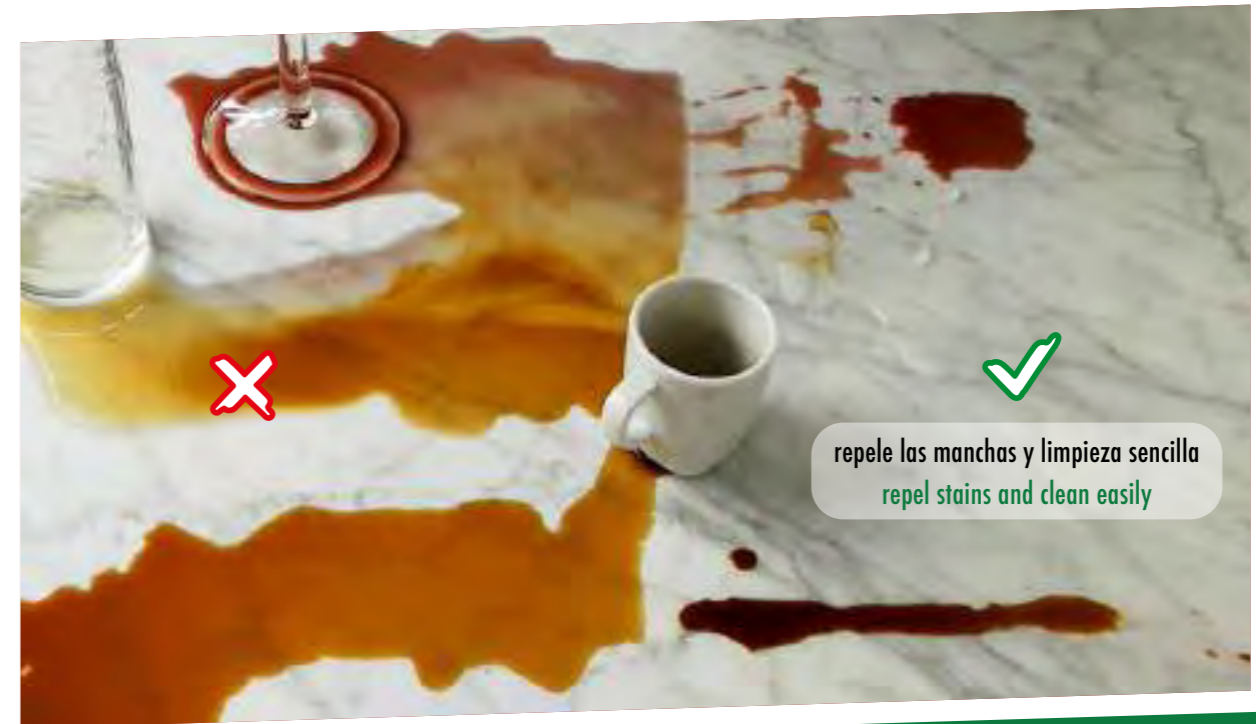

repele las manchas y limpieza sencilla
repel stains and clean easily

ESTÁ PROTEGIDO PERO NO PUEDES VERLO

Previene la absorción de agua y manchas de grasa y permite una manutención más fácil, limpia y efectiva con una protección invisible. Gracias a estas soluciones de Faber, el aspecto original de las superficies están protegidas por más tiempo.

IT'S PROTECTED BUT YOU CAN'T SEE IT

It prevents the absorption of water-based and oil-based staining substances, making maintenance easier, faster and more effective with an invisible protection.

Thanks to this Faber's solutions the original look of the surfaces is protected for longer.