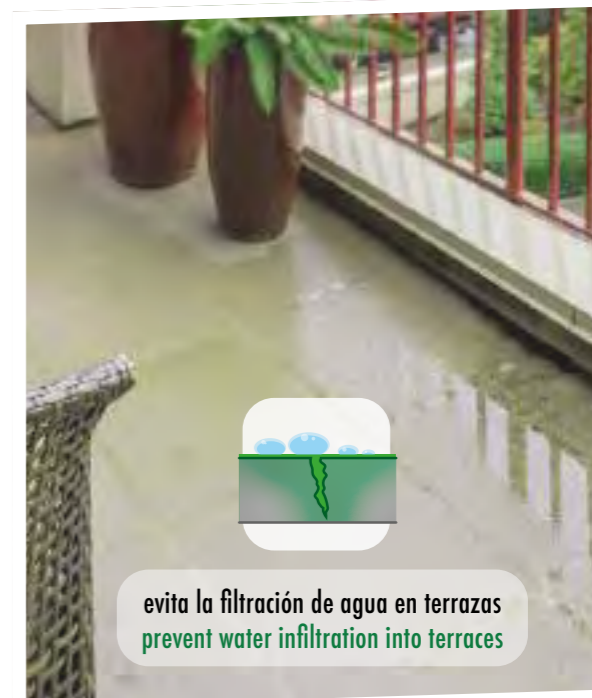

AGUA, TÚ NO PUEDES PASAR!

Los tratamientos hidrorrepelentes de Faber proporciona a los materiales tratados una excelente capacidad de repelencia al agua. Evita la absorción de agua y líquidos y previene de todos los problemas de humedad, manteniendo la superficie transpirable.