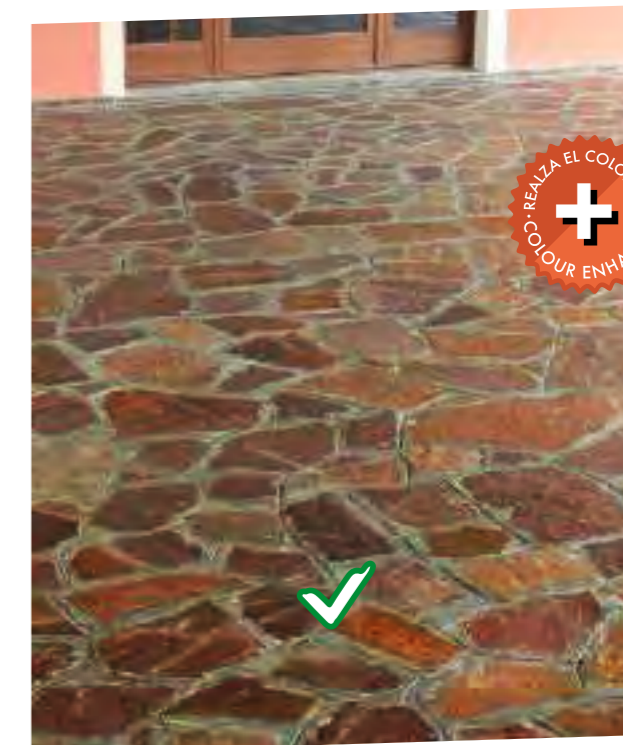

Suitable for:
natural stone, agglomerates, cotto e terracotta, cement, cement tiles

resiste las condiciones meteorológicas adversas y los rayos UV
it endures bad weather conditions and UV rays

MÁS COLOR Y SIN MANCHAS